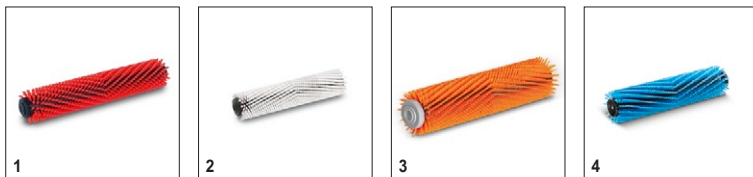

BR 30/4 C Ep Adv 1.783-213.0

KÄRCHER

		№ для заказа	Жесткости/ тип щетки	Длина	Цвет	Количе- ство	Цена	Описание	
Цилиндрические щетки для машин BR									
Цилиндрическая щетка	1	4.762-005.0	средний	300 мм	красный	1 шт.		Цилиндрическая щетка средней жесткости, красная. Длина 300 мм. С износостойким звездчатым поводком. Для выполнения всех обычных уборочных работ. Щетина из полипропилена, толщина 0,2 мм, длина 11,5 мм.	■
	2	4.762-452.0	мягкий	300 мм	белый	1 шт.		Цилиндрическая щетка, мягкая, белая. Длина 300 мм. С износостойким звездчатым поводком. Для очистки чувствительных напольных покрытий и полировки. Щетина из полиамида, толщина 0,15 мм, длина 11,5 мм.	□
	3	4.762-484.0	высокий/низкий	300 мм	оранжевый	1 шт.		Средней жесткости, для очистки структурированных напольных покрытий и глубоких швов.	□
	4	4.762-499.0	мягкий	300 мм	синий	1 шт.		Для чистки ковров.	□

■ Входит в комплект поставки □ Доступные аксессуары.