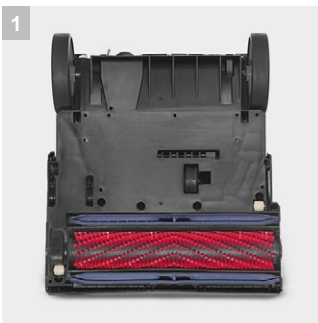

BR 30/4 C Ep Adv

Суперкомпактная и благодаря весу всего 12 кг суперлегкая поломойно-всасывающая машина BR 30/4 C является мощной инновационной альтернативой ручной уборке твердых поверхностей площадью от 20 до 200 м². По окончании уборки пол быстро становится сухим, благодаря чему по нему можно тотчас начинать ходить, не боясь поскользнуться. Идеальный вариант для уборки в небольших магазинах, супермаркетах, ресторанах, заправочных станциях, санитарных зонах, барах и кафе отелей, а также в качестве дополнения к имеющимся поломойно-всасывающим машинам. С

CMS Purus Award 2009

1

2

3

1 Высокоскоростная роликовая щетка

- Давление прижима щетки в десять раз выше, чем при ручной чистке.
- Роликовая щетка также чистит фактурные поверхности и стыки.

2 Немедленно высыхает

- Мягкие резиновые всасывающие балки удаляют влагу – при движении вперед и назад.
- Для интенсивной чистки, всасывание также можно отключить педалью.

3 Съёмные резервуары